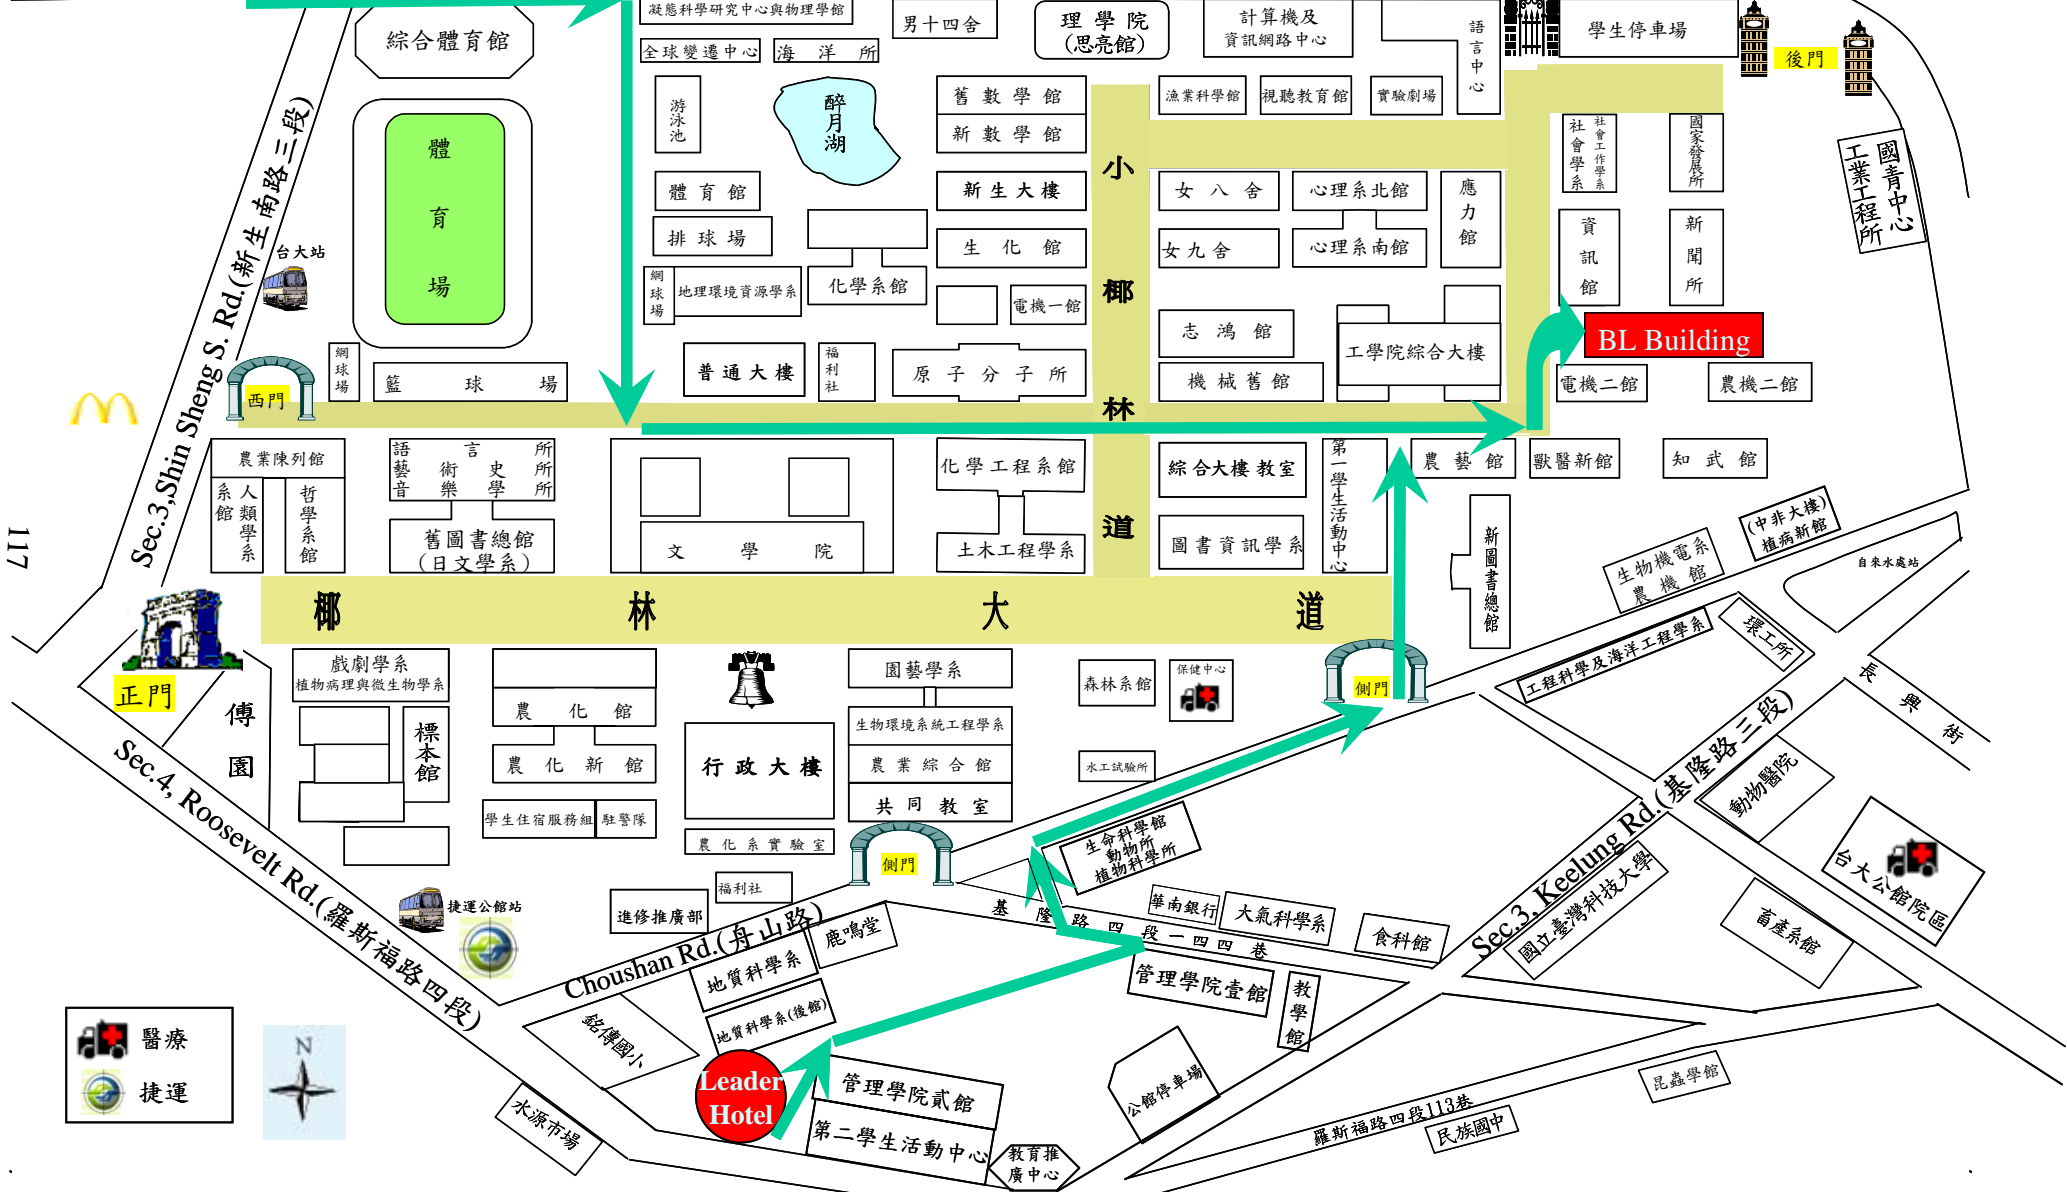

MAP of NTU

Howard International House

Sec.2, Hsin Hai Rd. (辛亥路二段)

Fushing S. Rd. (復興南路)

117

醫療 (Medical) 捷運 (MRT)

Choushan Rd. (舟山路)

Sec.3, Keelung Rd. (基隆路三段)
國立臺灣科技大學

Leader Hotel

羅斯福路四段113號
民族國中